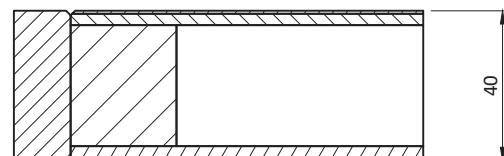

BE-PicoLight

Schuifdeur • HPL

Optioneel:

Enkele deur

Deurbladdikte	HPL: 40 mm 54 mm
Maximale hoogte	2950 mm
Maximale breedte	1360 mm
Maximale oppervlak	N.v.t.
Maximale ruimte onder de deur	N.v.t.
Bovenpaneel	N.v.t.
Vuurzijde	N.v.t.
Aanslagsponning kozijn	N.v.t.
Aanslagrubber kozijn	N.v.t.
Uitvoering	Stomp
Kantafwerking	Eiken reklad 15 mm
Brandwerend	Nee
Rookwerend	Nee
Geluidwerend	Nee
In- en uitbraakwerend	Nee
Klimaatklasse	Nee
Glasopening	N.v.t.
Hang- en sluitwerk	N.v.t.
Kozijntype	N.v.t.