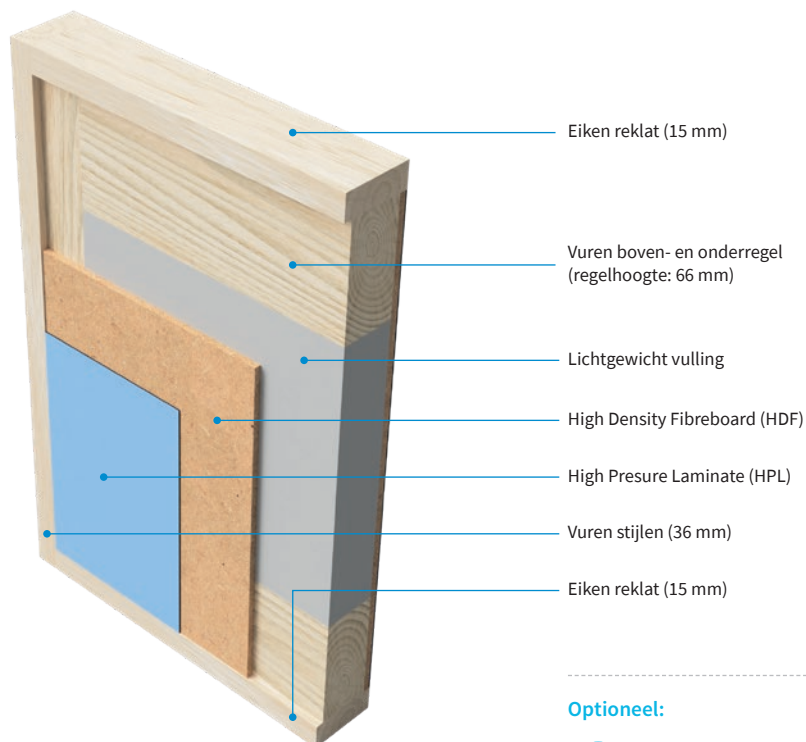

BE-PicoLight

Schuifdeur • HPL

Optioneel:

Enkele deur

Deurbladdikte	HPL: 40 mm 54 mm
Maximale hoogte	2950 mm
Maximale breedte	1360 mm
Maximale oppervlak	N.v.t.
Maximale ruimte onder de deur	N.v.t.
Bovenpaneel	N.v.t.
Vuurzijde	N.v.t.
Aanslagsponning kozijn	N.v.t.
Aanslagrubber kozijn	N.v.t.
Uitvoering	Stomp
Kantafwerking	Eiken reklad 15 mm
Brandwerend	Nee
Rookwerend	Nee
Geluidwerend	Nee
In- en uitbraakwerend	Nee
Klimaatklasse	Nee
Glasopening	N.v.t.
Hang- en sluitwerk	N.v.t.
Kozijntype	N.v.t.

-  Standaard
-  Brandwerend
-  Rookwerend Sa + S200
-  Rookwerend Sa
-  Rookwerend S200
-  Geluidwerend
-  In- en uitbraakwerend
-  Klimaatklasse
-  Klimaatklasse A
-  Klimaatklasse B
-  Klimaatklasse C
-  Watervast
-  Stralingswerend
-  Kogelwerend
-  Deurstel
-  Bovenpaneel
-  MVO
-  Compleet element