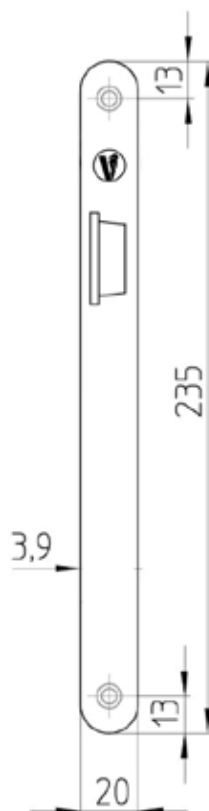

Deursloten & Beslag

Sloten met optioneel sluitplaat en beslag voor 40 mm en 54 mm deuren.

Loopslot Van Vuuren • VV635

Loopslot met optioneel sluitplaat en beslag voor 40 mm en 54 mm deuren.

Productspecificaties Loopslot

Model voorplaat: Afgerond • Materiaal voorplaat: RVS
Afmeting voorplaat: 235x20 • Inclusief fluisterschoot
Bij 30/60 minuten brandwerend wordt brandwerend materiaal meegeleverd.

Sluitplaat korte lip

⚠ Let op

Andere sloten en beslag op aanvraag