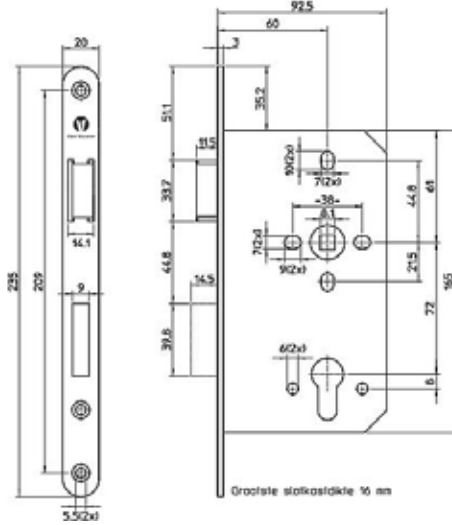

Dag- en nachtslot (D/N) Van Vuuren • VV649

D/N slot met optioneel sluitplaat en beslag voor 40 mm en 54 mm deuren.