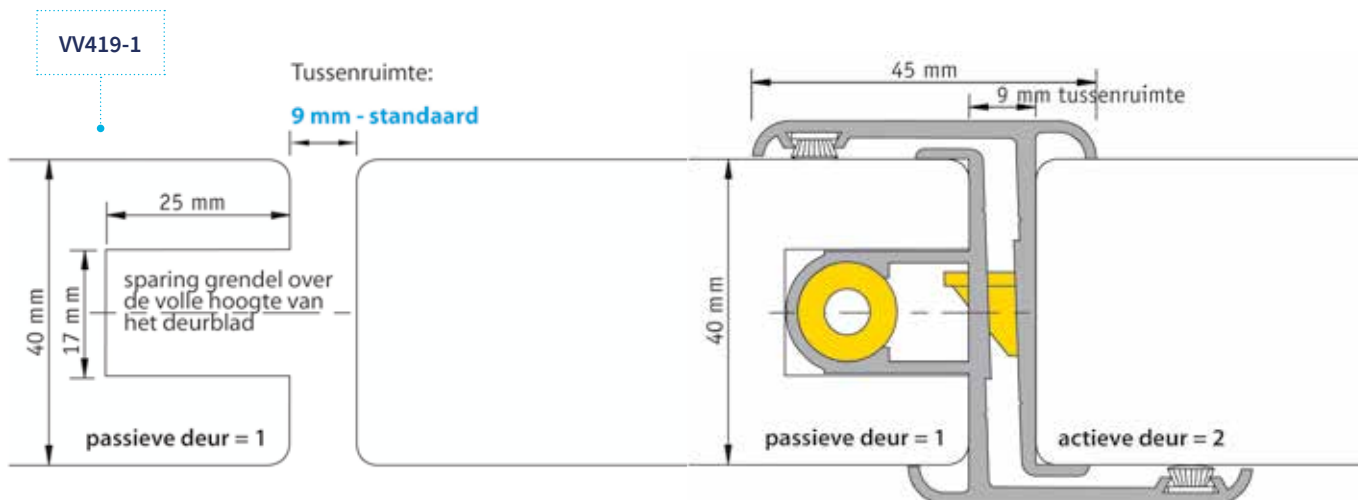

Deurnaalden Van Vuuren • VV400

0/30/60 brandwerende deurnaalden
voor 40 of 54 mm deuren.

Alprokon type: alternatief op de uitv. 19-1 standaard van Alprokon

Productspecificaties VV419

- Voor dubbele aanslagdeuren van 40 mm dik • Benodigde ruimte tussen de deuren = 9 mm
- Standaard uitslag schuifgrendels 40 mm • Onder en boven ronde sluitpot met vlakke flens A1
- Afgeronde flenzen