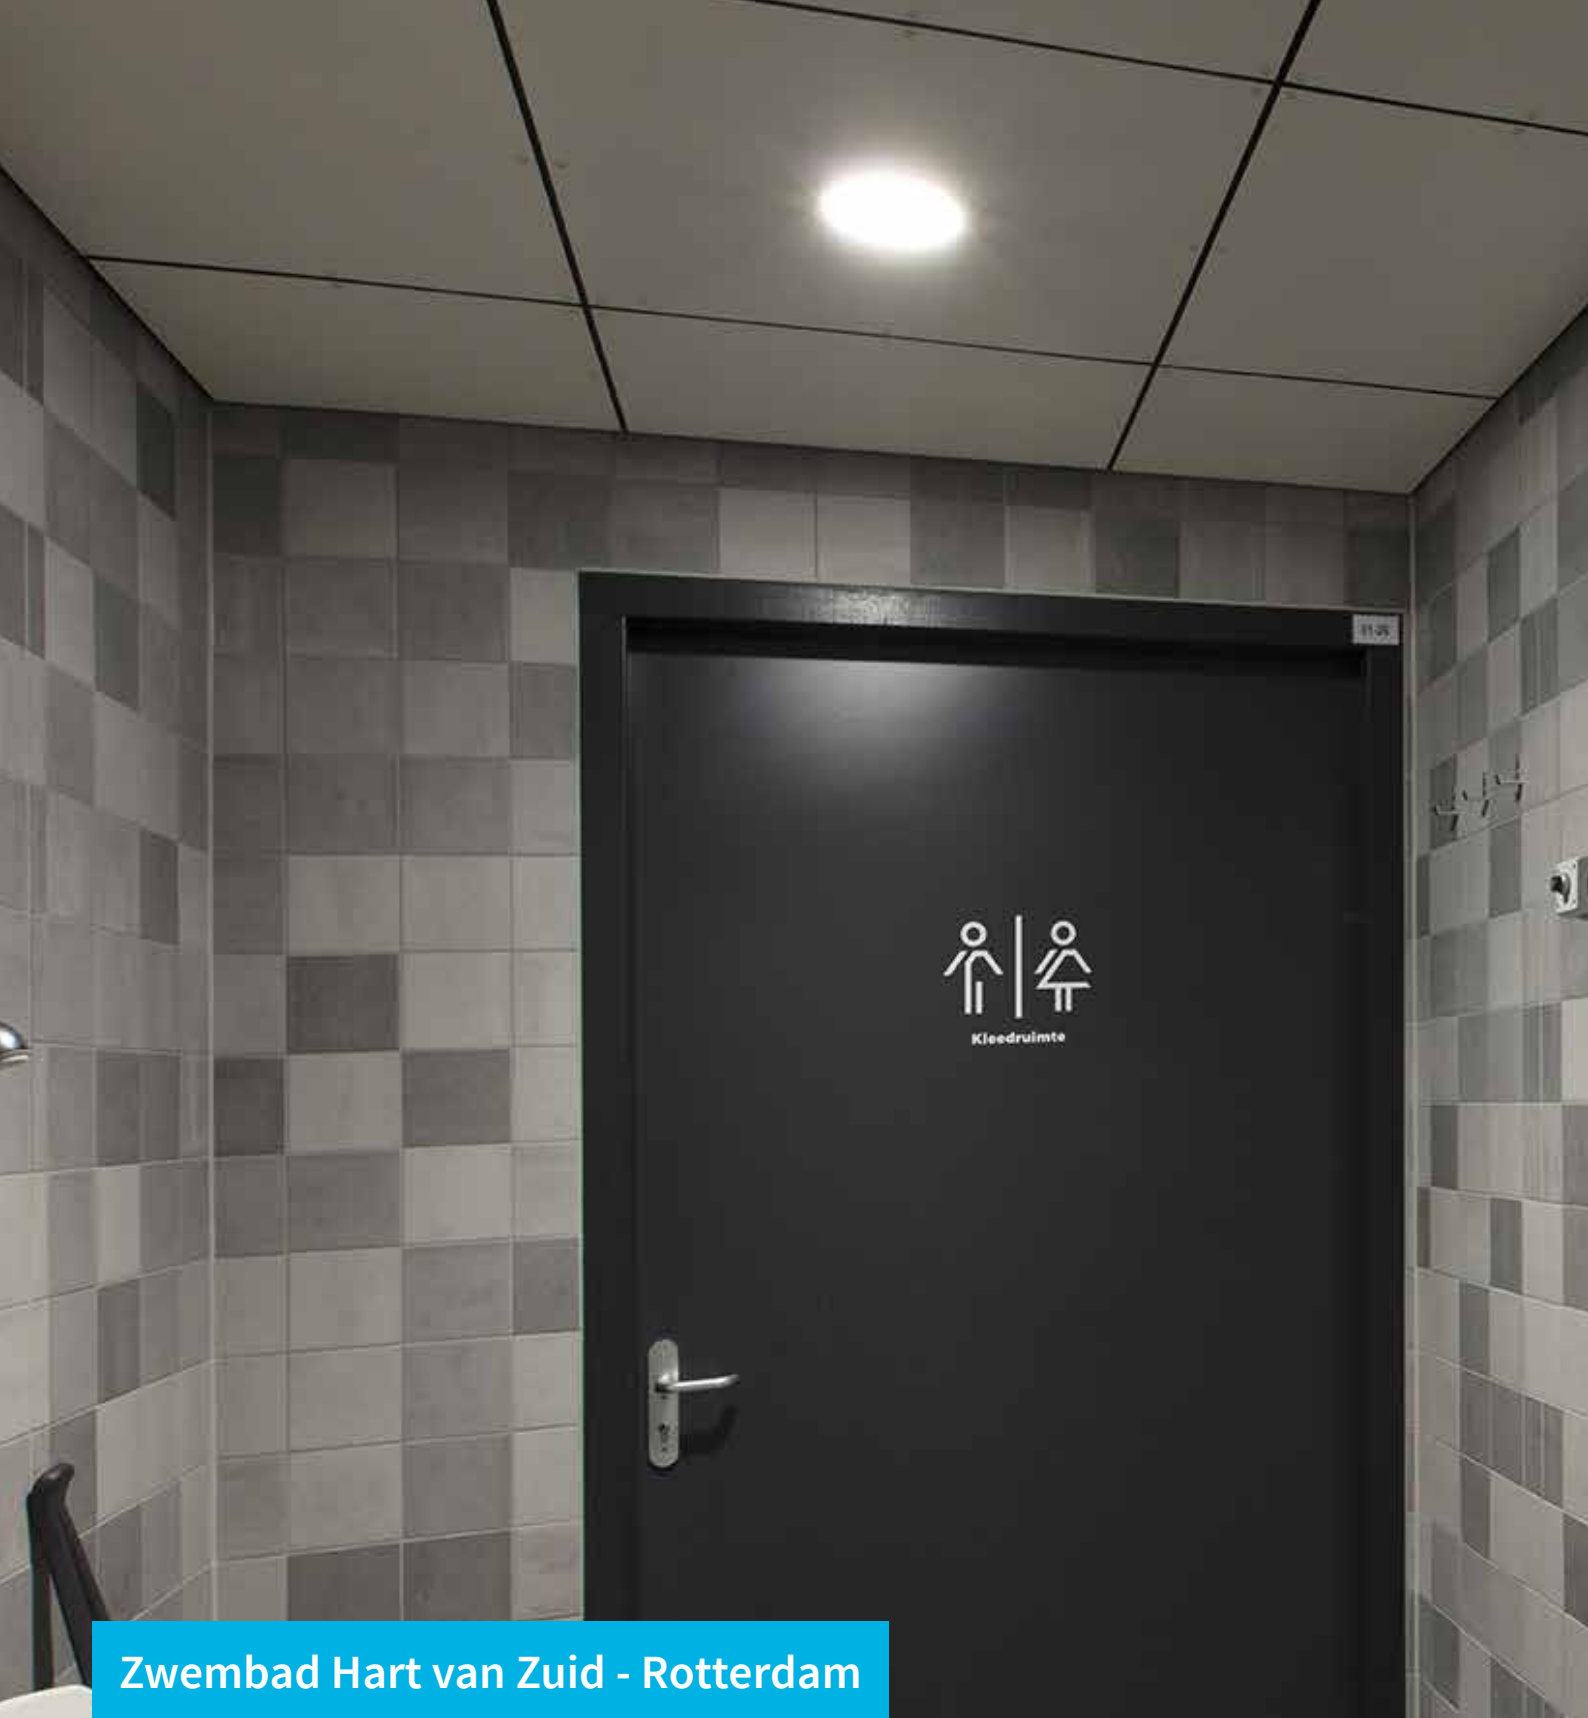

Zwembad Hart van Zuid - Rotterdam

Een deur, kozijn én beslag in één gecertificeerd concept. PicusElement beantwoordt de moderne behoefte voor het bieden van een totaaloplossing. Met een PicusElement heeft u altijd een product van topkwaliteit door de doordachte afstemming van de verschillende artikelen.

In het omvangrijke Hart van Zuid in Rotterdam is een veelzijdig gebied gecreëerd waarin cultuur en sport, winkelen en horeca, congres- en hotelfaciliteiten op een toegankelijke manier samenkomen. Van Vuuren heeft hiervoor de watervaste deurkozijncombinaties met beslag geleverd, waardoor bezoekers optimaal kunnen genieten van het zwembad.