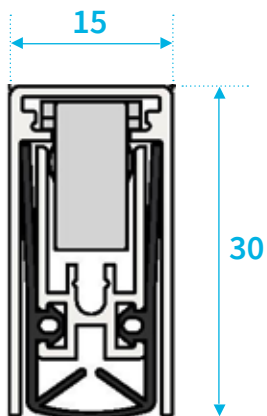

Valdorpels Van Vuuren • VV200

0/30/60 minuten brandwerend met hoge geluidswaarde en automatische aluminium dorpelstrip.

Productspecificaties VV200 0/30/60 min. / 50 dB