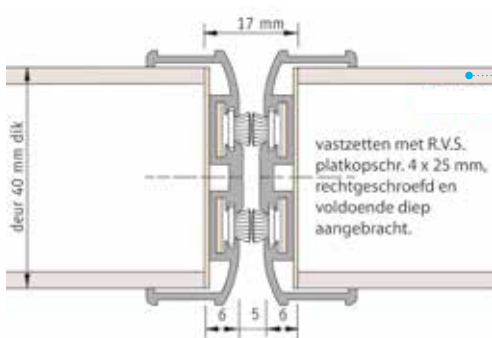

VV4311 Brand 30

Productspecificaties VV4311 30 minuten brandwerend

- Dubbele wissel- en pendeldeuren
- Rook- en 30 minuten brandwerend
- 40 mm deuren
- Benodigde tussenruimte = 17 mm