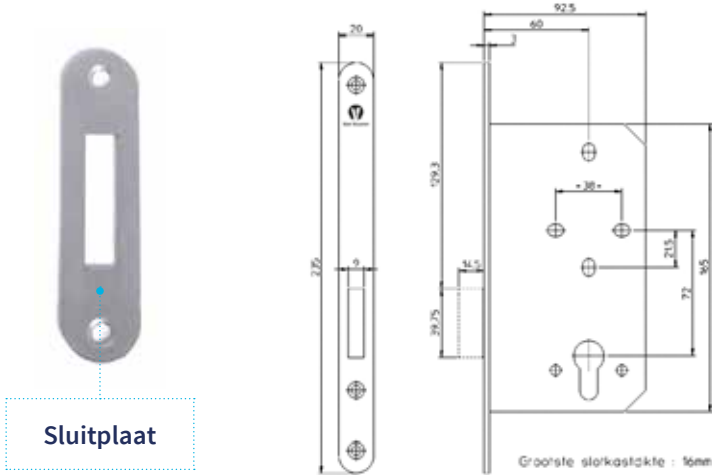

Kastslot Van Vuuren • VV638

Kastslot met optioneel sluitplaat en beslag voor 40 mm en 54 mm deuren.

Productspecificaties VV638

- Model voorplaat: Afgerond
- Materiaal voorplaat: RVS
- Afmeting voorplaat: 235x20
- Bij 30/60 minuten brandwerend wordt slotplaat meegeleverd

Sluitplaat