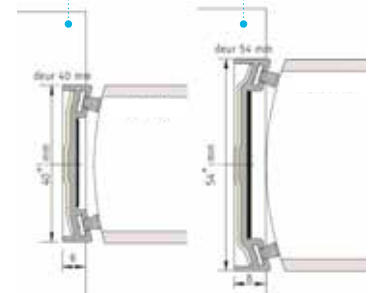

### Bovendorpelprofiel

40 mm

54 mm

### Kozijnprofiel aan de hangzijde

Wisseldeur en deurstel

Pendeldeur

40 mm

54 mm

## Productspecificaties Standaard deurspionoo

- Diameter: 14 mm
- Kijkhoek: 200 Graden
- Deurdikte: 35-60 mm
- Materiaal: Messing
- Afwerking: Verchroomd