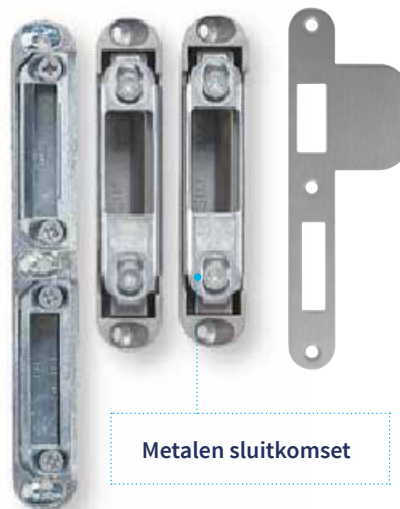

Deurmeerpuntsloten Van Vuuren • VV700

Deurmeerpuntslot met optioneel inclusief sluitkomset:
hoofdsluitkom, haaksluitkommen en sluitplaat.

Productspecificaties VV700

- Sleutel- of krukbediend
- Afgeronde voorplaat
- 2 haakschoten
- Draairichting: 1+3 of 2+4
- PC-maat: 72 mm
- Doornmaat: 65 mm
- Zilverkleurige voorplaat
- Lengte <2000 mm / >2230 - 2700 mm
- U20

Metalen sluitkomset

Productspecificaties metalen sluitkomset

- Verstelbaar
- Draairichting: 1+3 of 2+4
- 1 hoofdsluitkom, 2 haaksluitkommen en sluitplaat
- Hoofdsluitkom afmetingen: 185 mm x 25 mm
- Haaksluitkom afmetingen: 125 mm x 25 mm
- Materiaal: Metaal