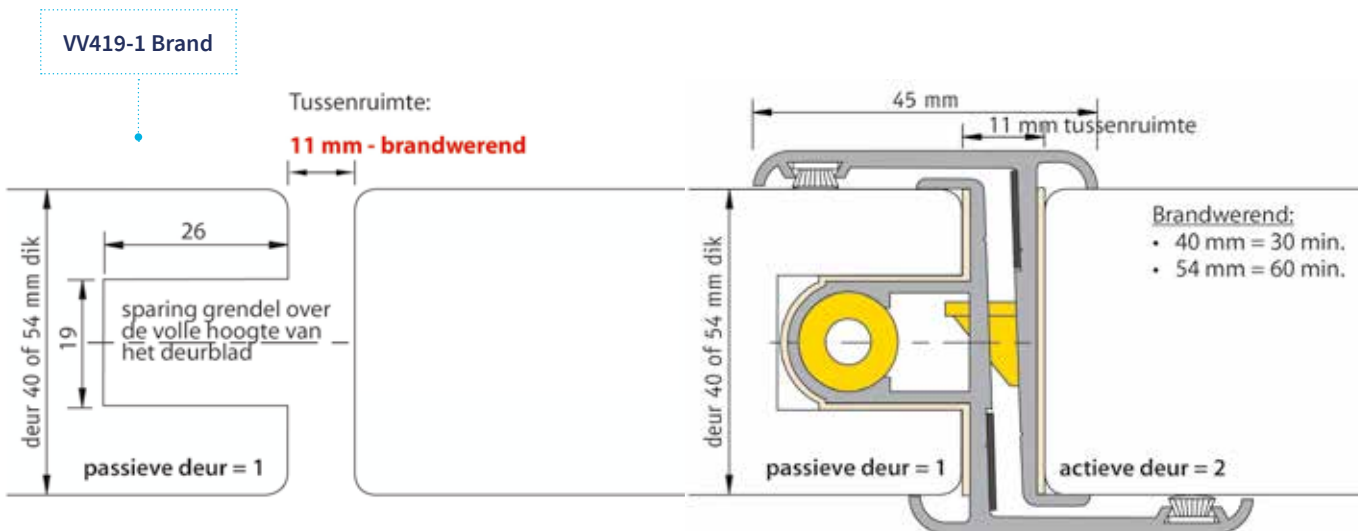

### Productspecificaties Loopslot

Model voorplaat: Afgerond • Materiaal voorplaat: RVS  
Afmeting voorplaat: 235x20 • Inclusief fluisterschoot  
Bij 30/60 minuten brandwerend wordt brandwerend materiaal meegeleverd.

## Productspecificaties VV419

- Voor dubbele aanslagdeuren van 40 mm dik • Benodigde ruimte tussen de deuren = 9 mm
- Standaard uitslag schuifgrendels 40 mm • Onder en boven ronde sluitpot met vlakke flens A1
- Afgeronde flenzen