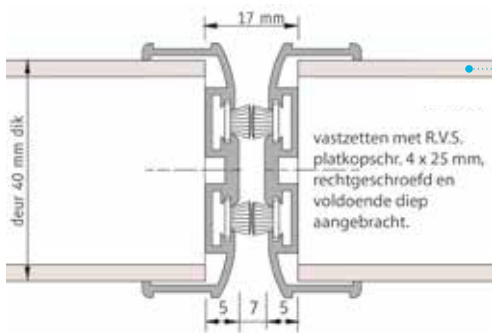

Deurnaalden wissel- en pendeldeuren Van Vuuren

0/30/60 brandwerende deurnaalden voor 40 en 54 mm deuren.

VV43110

Productspecificaties VV43110

- Dubbele wissel- en pendeldeuren
- Tocht- en rookwerend
- 40 mm deuren
- Benodigde tussenruimte = 17 mm