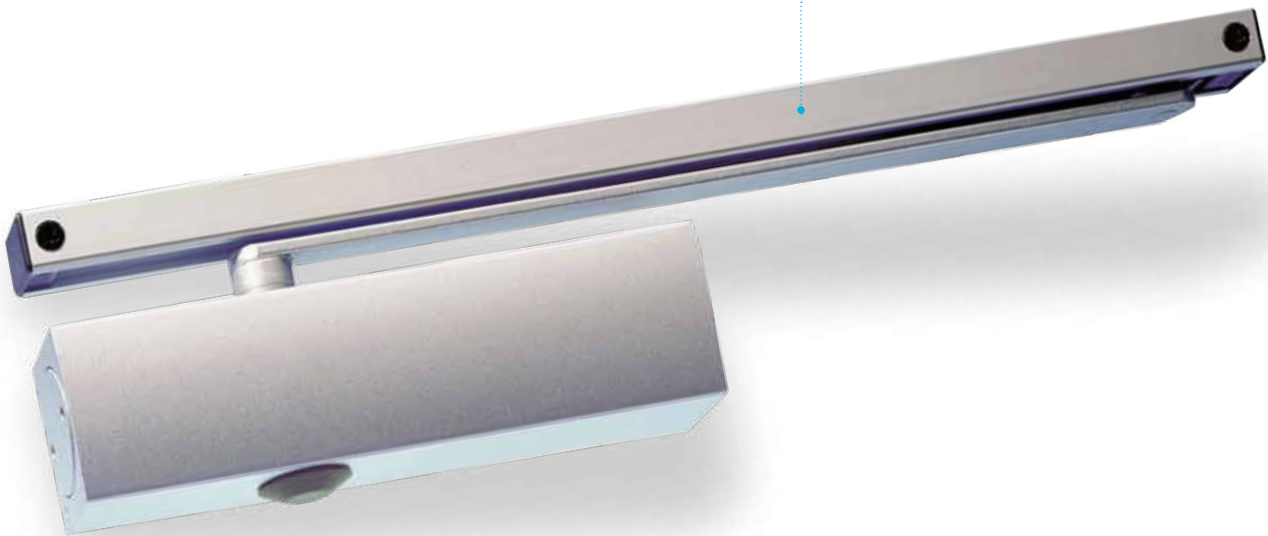

Productspecificaties VV300i

- Inbouw deurdranger
- Regelbare sluitkracht en sluitsnelheid
- Voor deurbreedtes tot 1400 mm

VV300