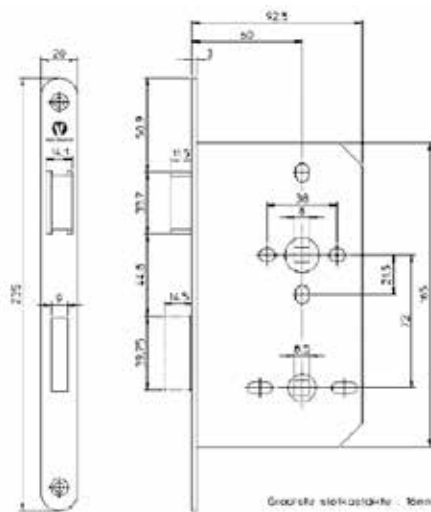

VV644 V/B

Vrij- en bezetslot (V/B) Van Vuuren • VV644

V/B slot met optioneel sluitplaat en beslag voor 40 mm en 54 mm deuren.