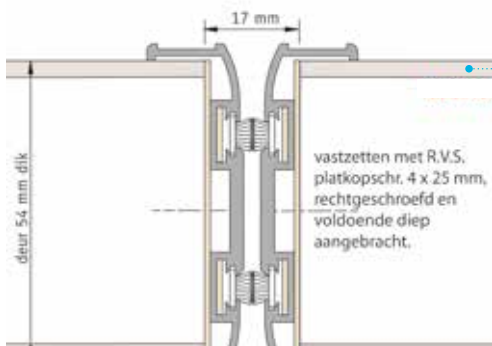

VV4411 Brand 60