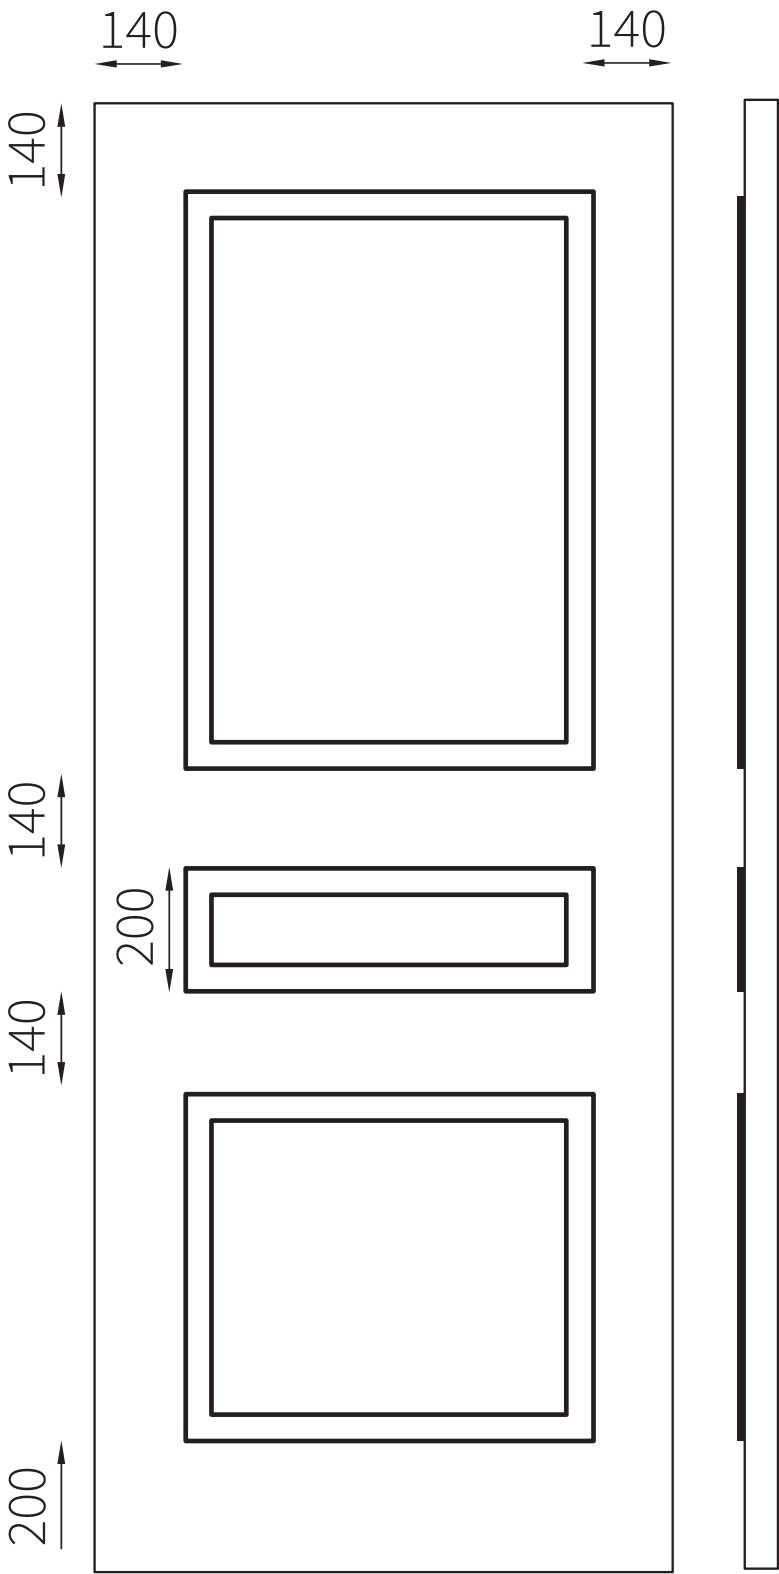

# Lijstwerk Deuren

Technische tekeningen

**Van Vuuren**

**Van Vuuren.** Voor deurconcepten.

**Romantic**  
28x64 | Meranti

**Classic**  
29x65 | Meranti

**Royal**  
18x70 | Meranti

**Wavy**  
18x46 | Meranti

**Modest**  
12x37 | Meranti

**Basic**  
12x45 | Meranti