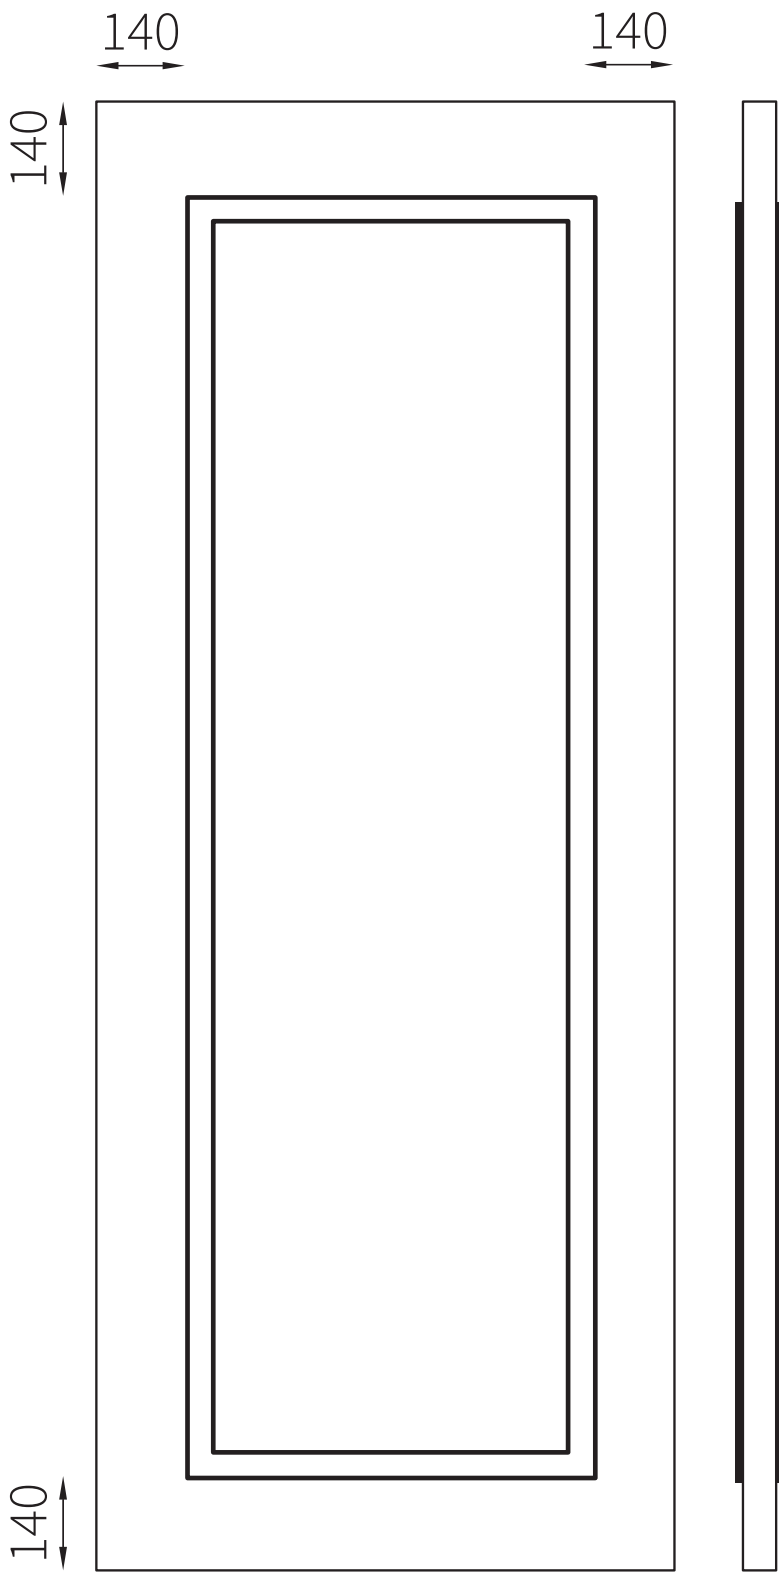

# Lijstwerk Deuren

Technische tekeningen

**Van Vuuren**

**Van Vuuren.** Voor deurconcepten.

**Romantic**  
28x64 | Meranti

**Classic**  
29x65 | Meranti

**Royal**  
18x70 | Meranti

**Wavy**  
18x46 | Meranti

**Modest**  
12x37 | Meranti

**Basic**  
12x45 | Meranti