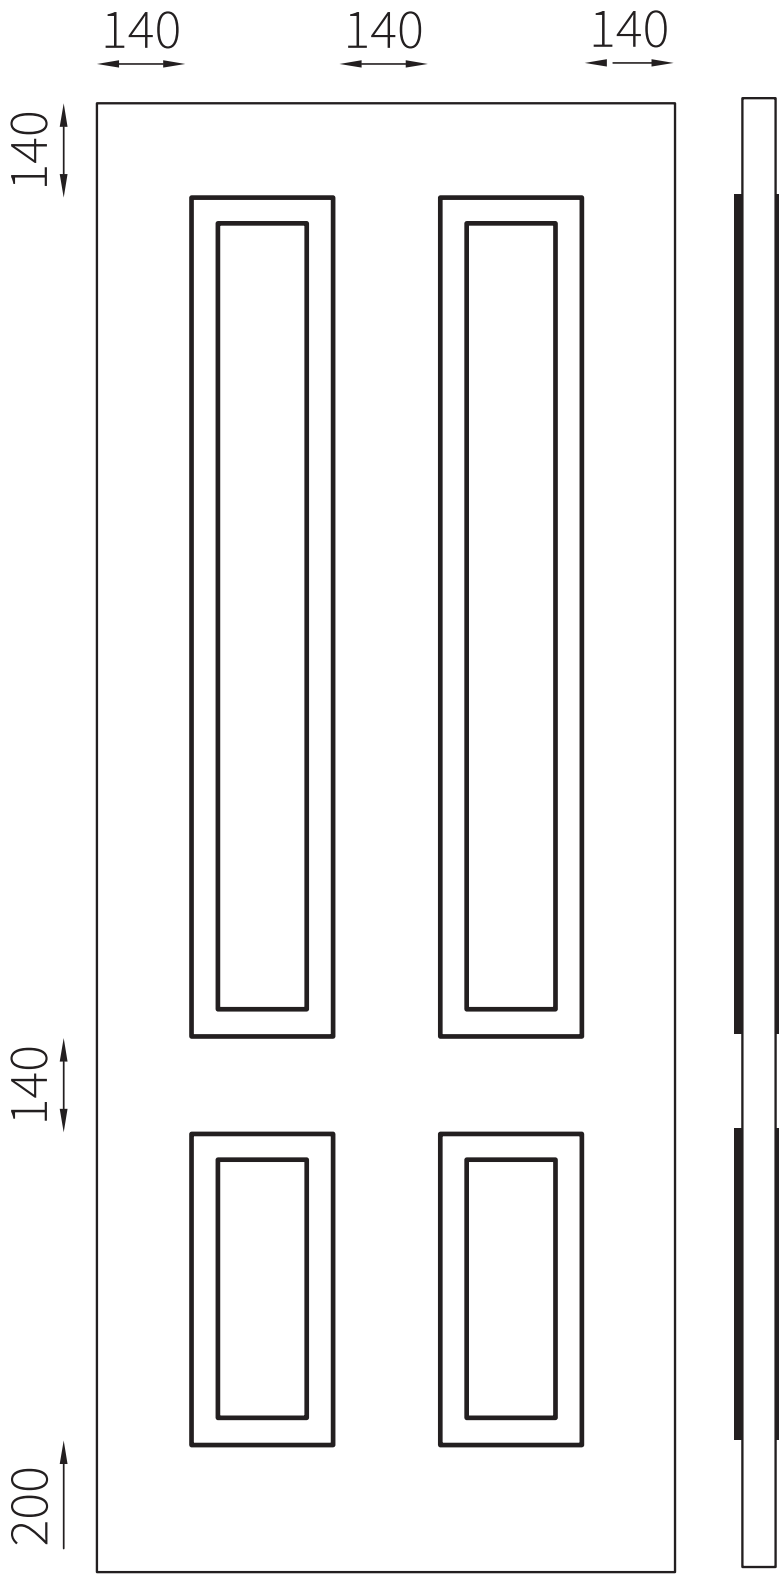

# Lijstwerk Deuren

Technische tekeningen

**Van Vuuren**

**Van Vuuren.** Voor deurconcepten.

**Romantic**  
28x64 | Meranti

**Classic**  
29x65 | Meranti

**Royal**  
18x70 | Meranti

**Wavy**  
18x46 | Meranti

**Modest**  
12x37 | Meranti

**Basic**  
12x45 | Meranti