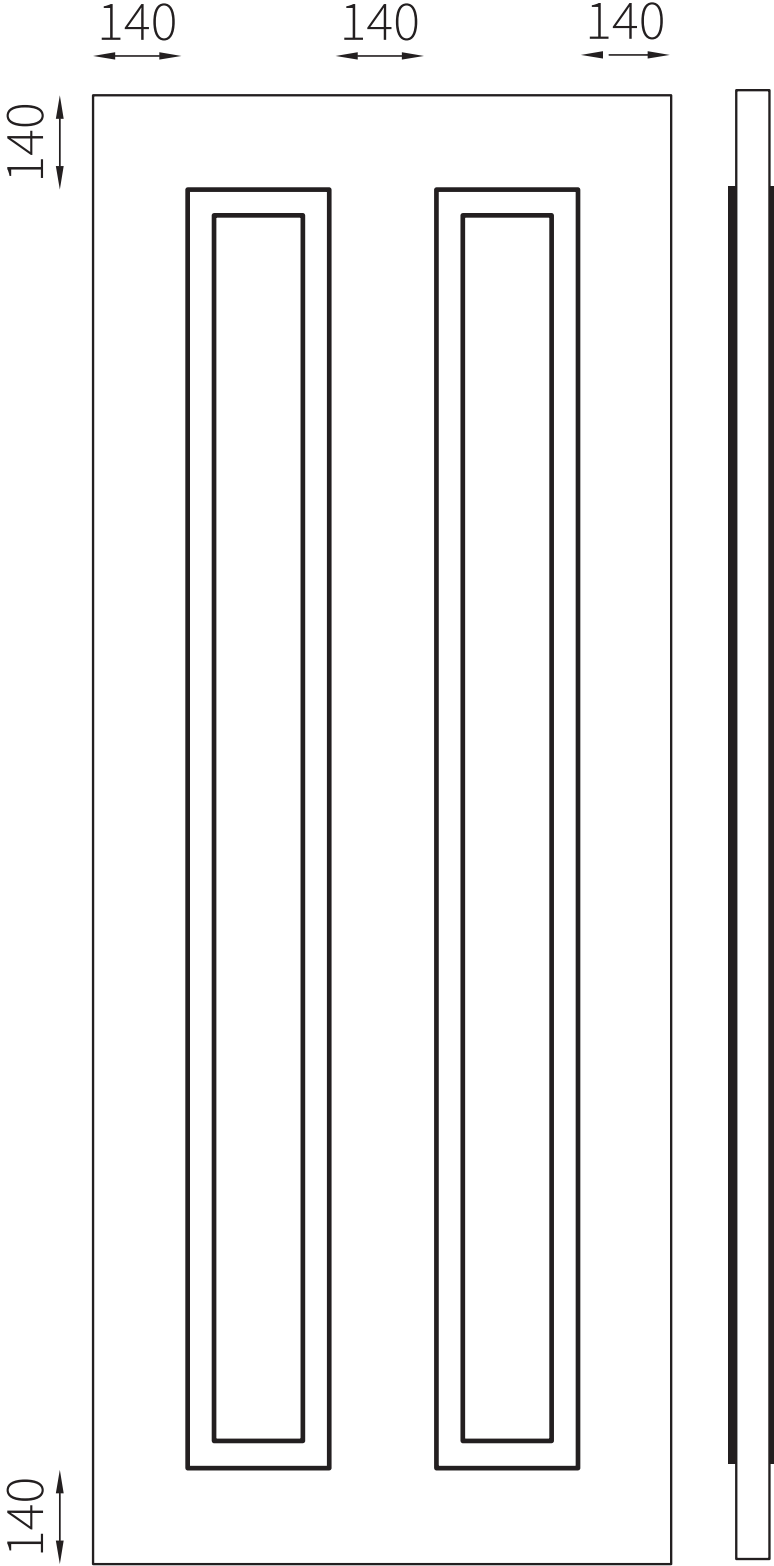

# Lijstwerk Deuren

Technische tekeningen

**Van Vuuren**

**Van Vuuren.** Voor deurconcepten.

**Romantic**  
28x64 | Meranti

**Classic**  
29x65 | Meranti

**Royal**  
18x70 | Meranti

**Wavy**  
18x46 | Meranti

**Modest**  
12x37 | Meranti

**Basic**  
12x45 | Meranti