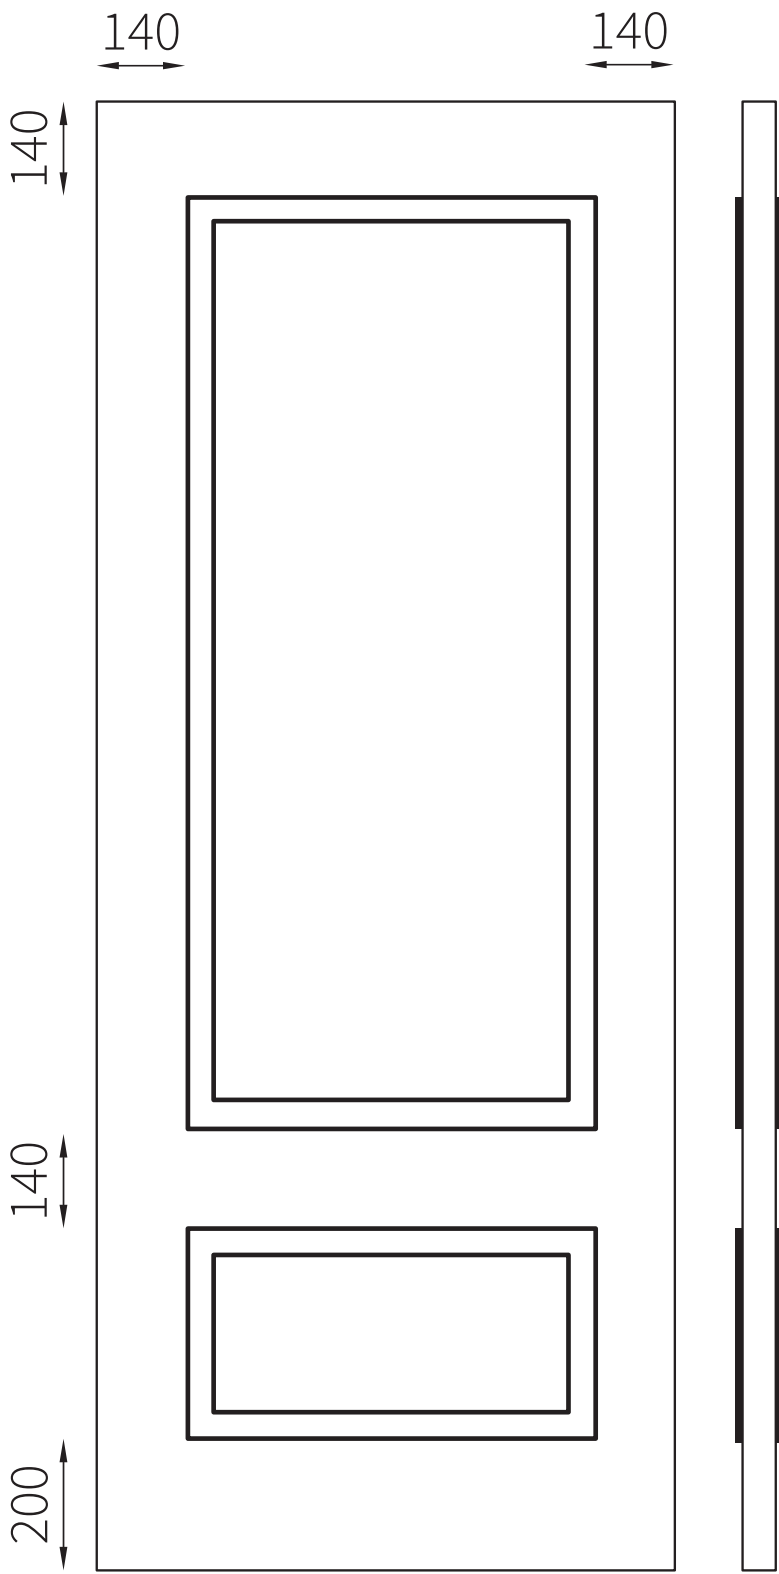

# Lijstwerk Deuren

Technische tekeningen

**Van Vuuren**

**Van Vuuren.** Voor deurconcepten.

**Romantic**  
28x64 | Meranti

**Classic**  
29x65 | Meranti

**Royal**  
18x70 | Meranti

**Wavy**  
18x46 | Meranti

**Modest**  
12x37 | Meranti

**Basic**  
12x45 | Meranti