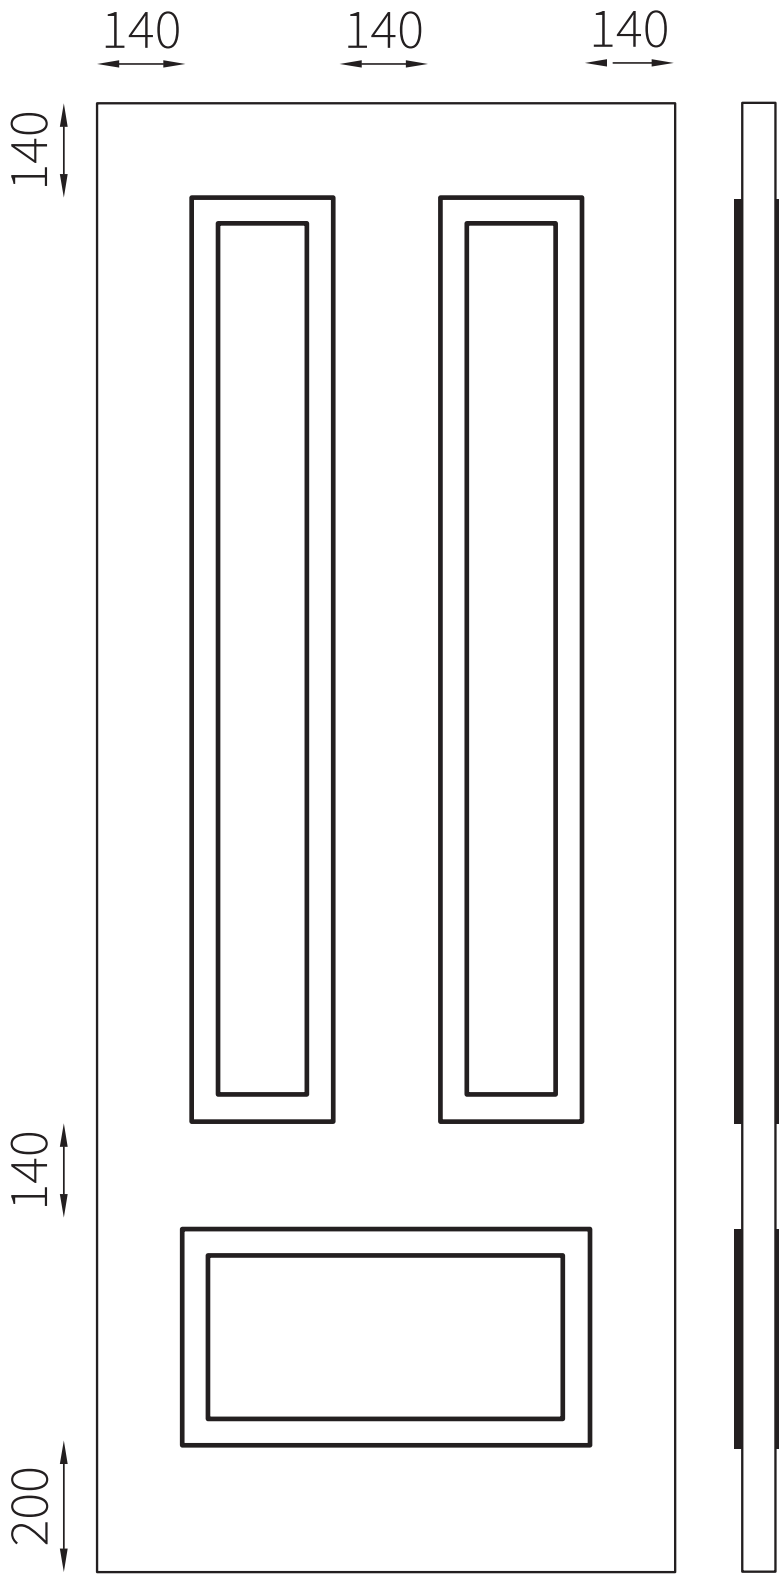

# Lijstwerk Deuren

Technische tekeningen

**Van Vuuren**

**Van Vuuren.** Voor deurconcepten.

**Romantic**  
28x64 | Meranti

**Classic**  
29x65 | Meranti

**Royal**  
18x70 | Meranti

**Wavy**  
18x46 | Meranti

**Modest**  
12x37 | Meranti

**Basic**  
12x45 | Meranti