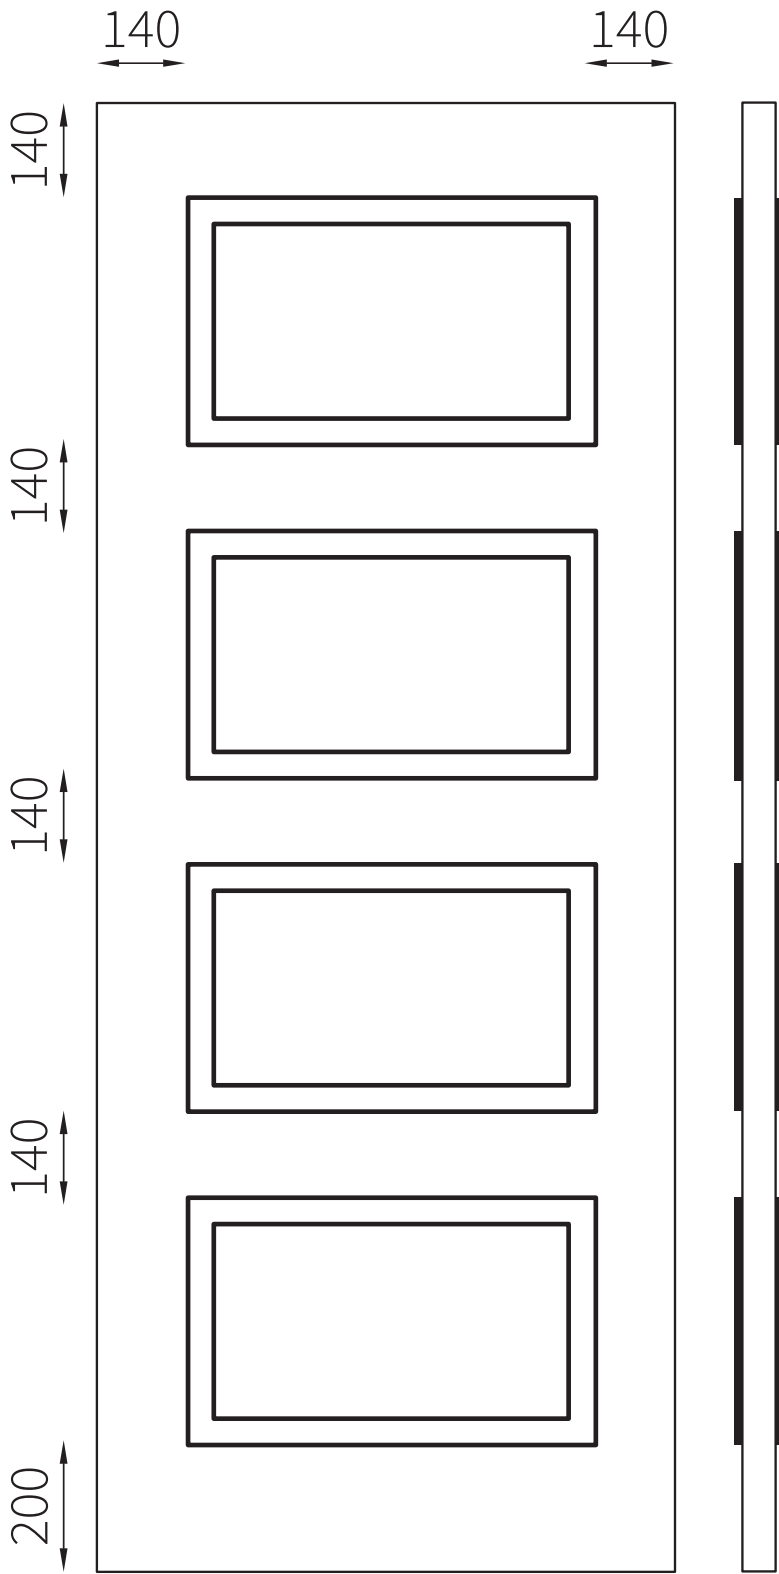

# Lijstwerk Deuren

Technische tekeningen

**Van Vuuren**

**Van Vuuren.** Voor deurconcepten.

**Romantic**  
28x64 | Meranti

**Classic**  
29x65 | Meranti

**Royal**  
18x70 | Meranti

**Wavy**  
18x46 | Meranti

**Modest**  
12x37 | Meranti

**Basic**  
12x45 | Meranti