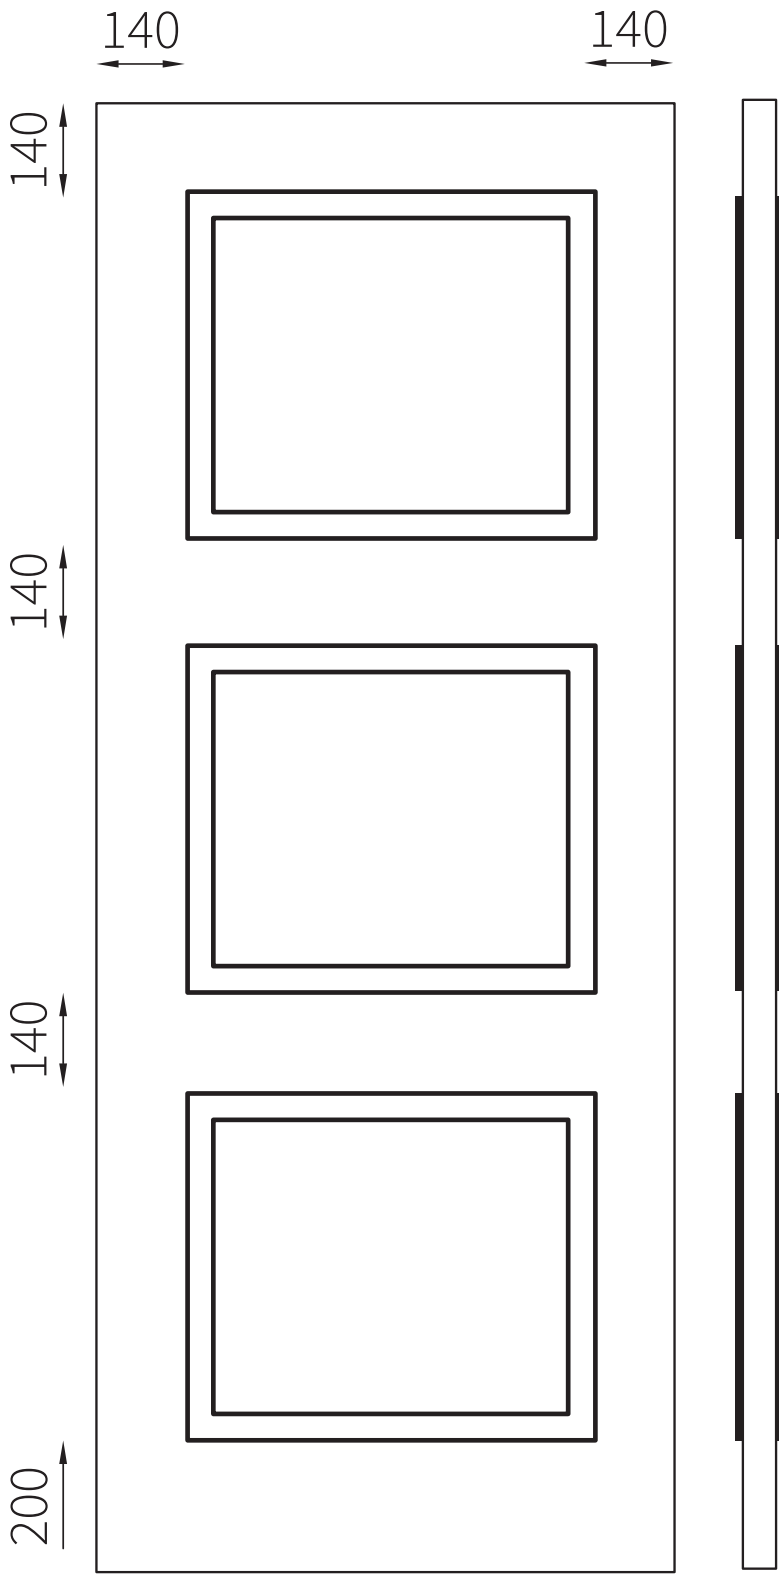

# Lijstwerk Deuren

Technische tekeningen

**Van Vuuren**

**Van Vuuren.** Voor deurconcepten.

**Romantic**  
28x64 | Meranti

**Classic**  
29x65 | Meranti

**Royal**  
18x70 | Meranti

**Wavy**  
18x46 | Meranti

**Modest**  
12x37 | Meranti

**Basic**  
12x45 | Meranti